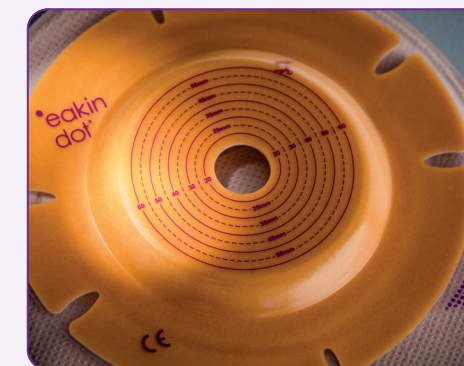

1 **Frigør tid** med en pose som sidder sikkert og længere^{1,2}

skinsmart™ klæber med længere bæretid kan forlænge posens bæretid, så poseskift fylder mindre i din hverdag.^{1,2}

2 **Frigør tid** med en hudvenlig klæber som holder huden omkring stomien sund^{1,2}

skinsmart™ klæber med længere bæretid har vist sig at være mere hudvenlig og hjælper med at vedligeholde og forbedre hudens tilstand omkring din stomi.^{1,2}

Vores **bløde konvekse*** poser...

- Passer perfekt og er brugervenlige
- Giver bedre stabilitet omkring stomien
- Ingen punkter der kan forårsage tryksår